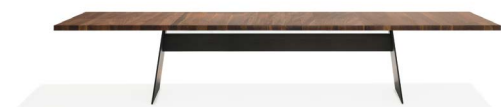

Keypiece Management Desk.
Design: EOOS.

Keypiece.
Design: EOOS.

Scale-Media.
Design: Wolfgang C. R. Mezger.

Conference-X.
Design: EOOS.

Conference.

Dining tables.

Andoo Table.
Design: EOOS.

Tadeo.
Design: EOOS.

Seito.
Design: Wolfgang C. R. Mezger.

Lox Table.
Design: PearsonLloyd.

Occasional tables.

Joco Stone.
Design: EOOS.

Joco.
Design: EOOS.

Joco.
Design: EOOS.

Oota Table.
Design: EOOS.

Oki.
Design: EOOS.