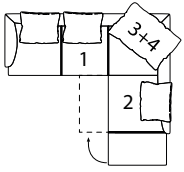

extension element

492-15 AS

in cm W 248 D 94 H 86
SH 42.5 SD 54 AH 71

in inches W 97¾ D 37 H 33¾
SH 16¾ SD 21¼ AH 28

492-20 AS

W 286 D 94 H 86
SH 42.5 SD 54 AH 71

W 112½ D 37 H 33¾
SH 16¾ SD 21¼ AH 28

492-25 AS

W 37½ D 29½

492-NKR

W 45.5 D 9.5 H 54

W 18 D 3¾ H 21¼

configuration example

492-Version A
W 243 D 211

W 95¾ D 83

492-Version B
W 248 D 228

W 97¾ D 89¾

492-Version C
W 286 D 228

W 112½ D 89¾

MUUD

Residential only

492-Version D
W 286 D 228

W 112½ D 89¾

492-Version E
W 248 D 281

W 97¾ D 110¾

492-Version F
W 286 D 318

W 112½ D 125¼

in cm

in inches